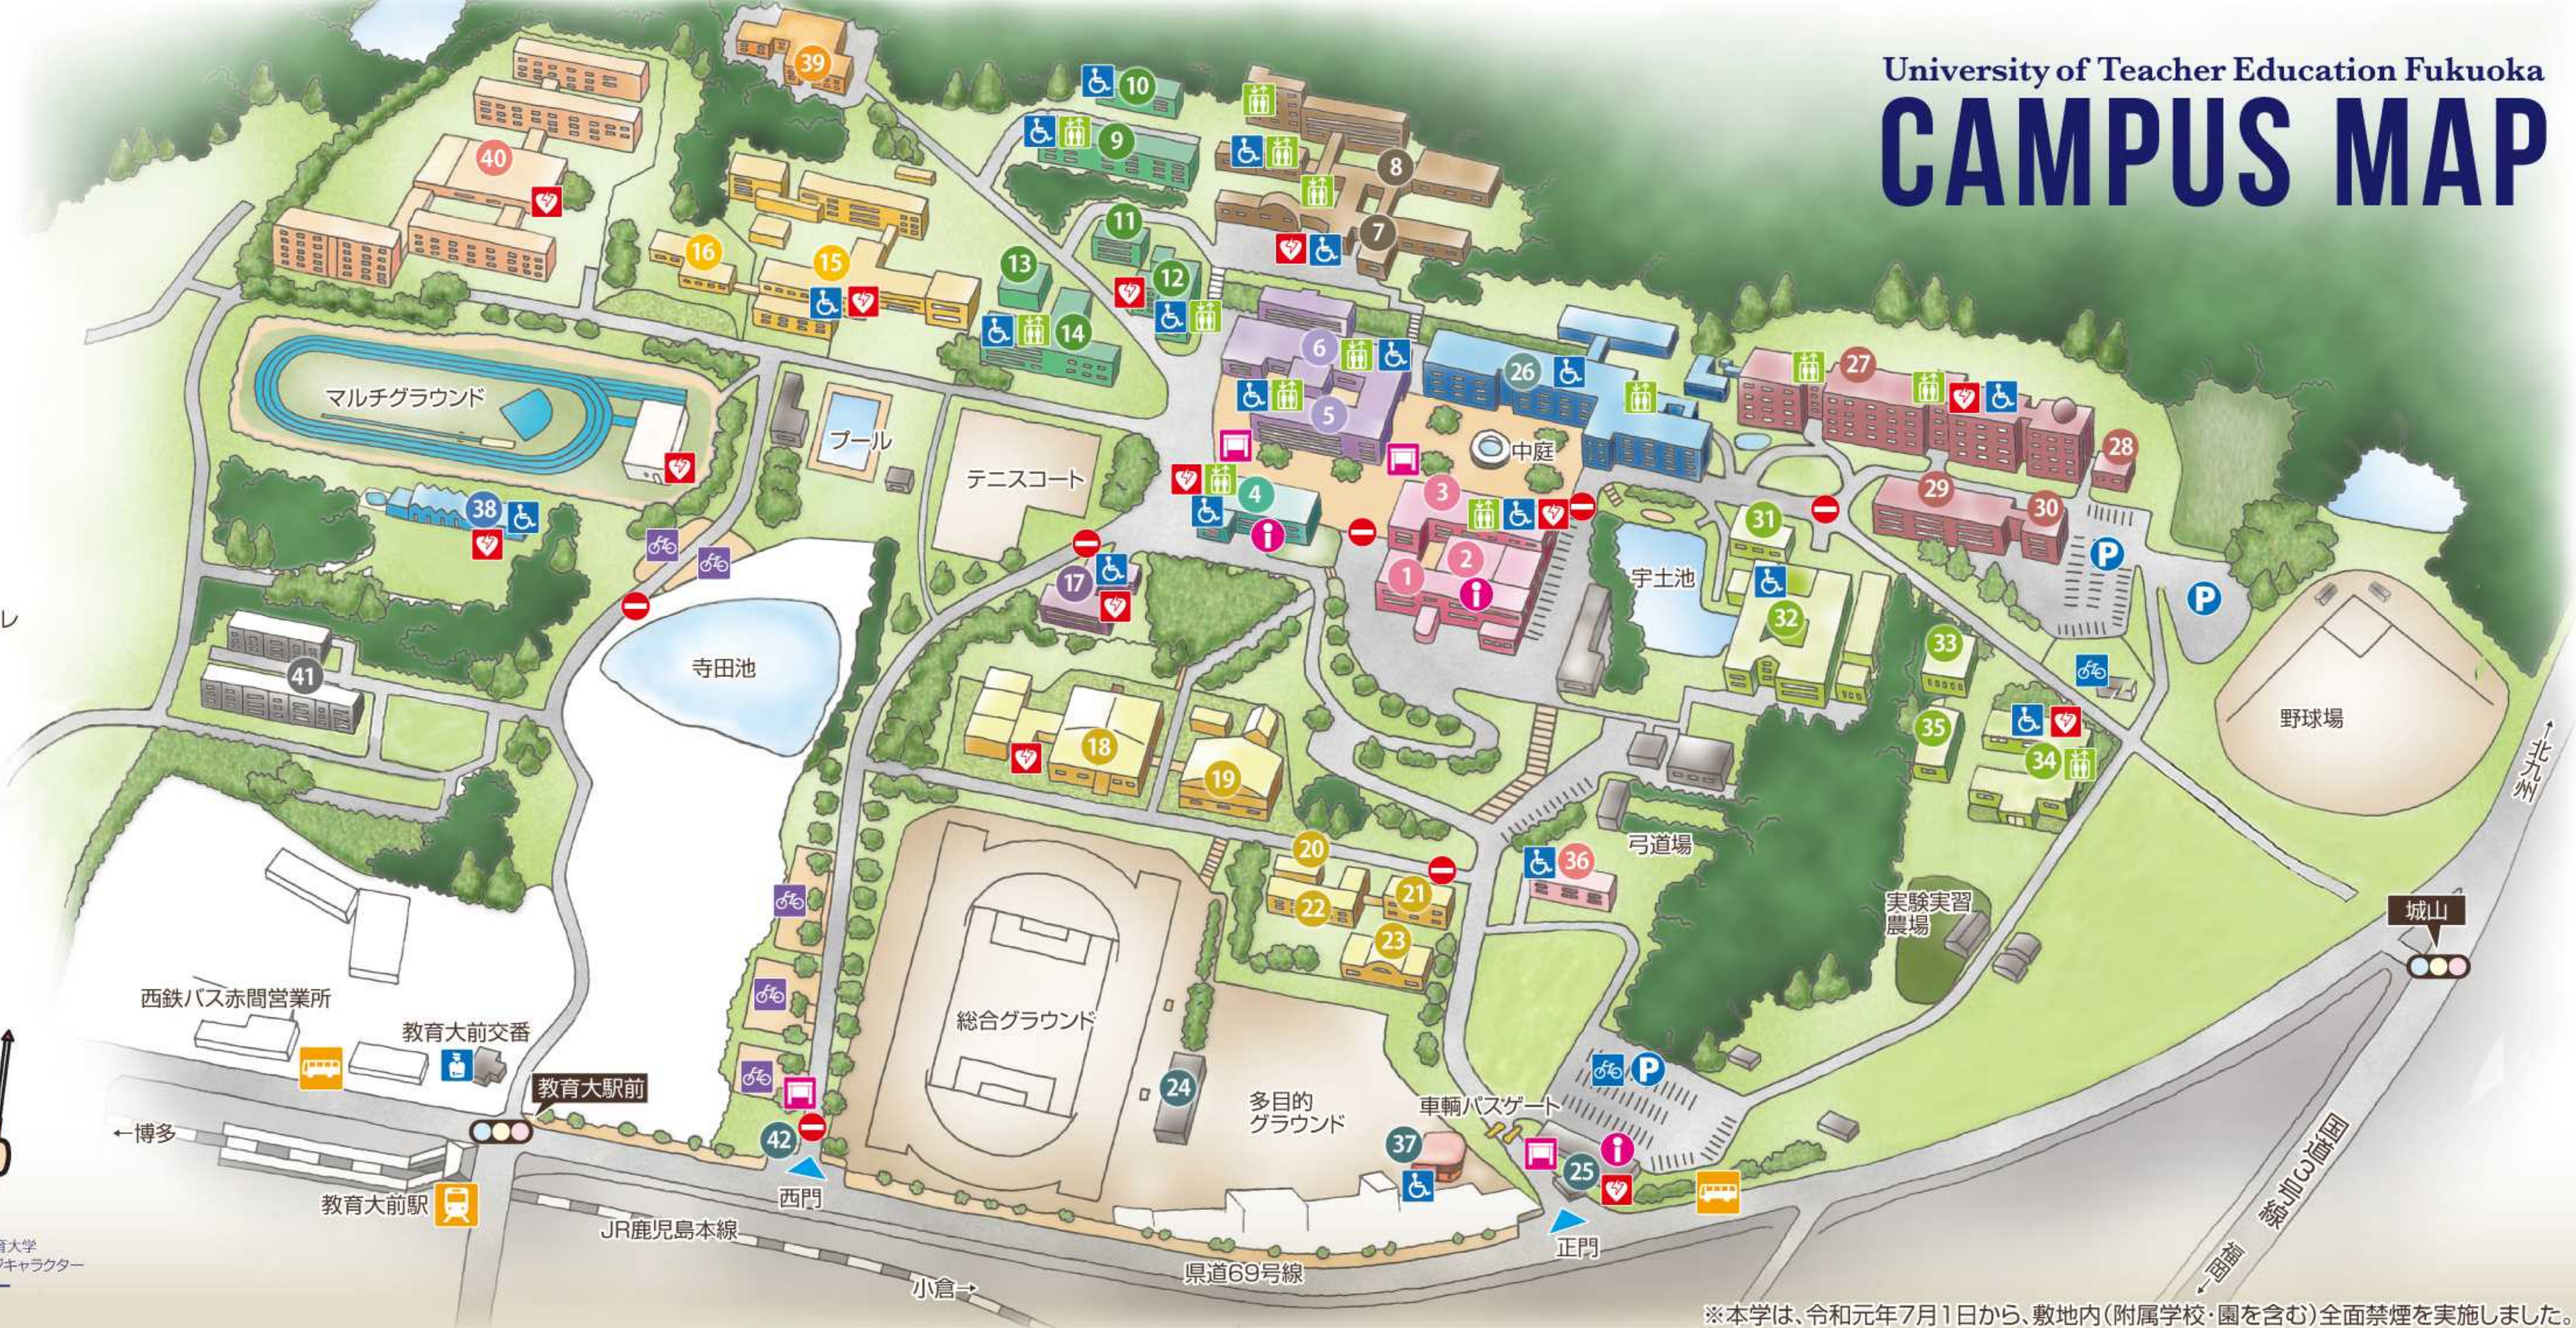

→Map 4

教育・心理教棟
学術情報センター
図書館

→Map 5 6

ルーチエ食堂

→Map 3

ビオラショップ

→Map 4

- 案内板
- インフォメーション
- 身障者用多目的トイレ
- 自転車置場
- バイク・自転車置場
- エレベーター
- 自動車進入禁止
- 駐車場
- AED
- バス停

福岡教育大学
イメージキャラクター
フッキー

※本学は、令和元年7月1日から、敷地内(附属学校・園を含む)全面禁煙を実施しました。

- | | | | | | |
|--|--|--|--|--|---|
| <p>1 事務局
経営政策課、秘書室、企画課、人事企画課、財務企画課、環境マネジメント課、連携推進課、附属学校課、入試課、監査・業務改革室</p> <p>2 キャリア支援センター [キャリア支援室]</p> <p>3 学生会館 [学生支援課]
[ルーチェ食堂]
[理髪店、美容室] ※</p> <p>4 学生センター [教育支援課、教務企画室、教学共創マネジメントセンター]
[ピオラショップ]</p> <p>5 教育・心理教棟
教員研修支援センター</p> <p>6 学術情報センター図書館 [学術情報課]</p> | <p>7 大学院国語・社会・英語棟</p> <p>8 人文社会教棟</p> <p>9 特別支援教育第一教棟</p> <p>10 特別支援教育第二教棟・幼児教育教棟</p> <p>11 大学院学校教育・特別支援棟</p> <p>12 特別支援教育センター
[教育相談・臨床サービス] [障害学生支援センター]</p> <p>13 教育総合研究所
[専用共用研究室・高度研究者支援室] [教材開発スタジオ]</p> <p>14 大講義棟</p> | <p>15 音楽教棟</p> <p>16 大学院音楽棟</p> <p>17 健康科学センター</p> <p>18 体育館</p> <p>19 第二武道場(修武館)
※剣道部、空手道部、少林寺拳法部、なぎなた部が使用</p> <p>20 大学院保健体育棟</p> <p>21 グローバルラーニングセンター</p> <p>22 保健体育教棟</p> | <p>23 第一武道場(柔友館)
※柔道部、合気道部が使用</p> <p>24 スポーツ研修棟</p> <p>25 門衛所</p> <p>26 共通講義棟
[101~111, 201~211]
[特I・特II教室] [308~311]</p> <p>27 自然科学教棟</p> <p>28 大学院理科棟</p> <p>29 家政教棟</p> <p>30 大学院家政・数学棟</p> | <p>31 大学院美術棟</p> <p>32 美術・書道教棟</p> <p>33 技術教棟</p> <p>34 ものづくり創造教育センターA棟</p> <p>35 ものづくり創造教育センターB棟</p> <p>36 教職大学院棟</p> <p>37 アカデミックホール</p> <p>38 附属幼稚園</p> | <p>39 城山会館</p> <p>40 学生寮(城山寮)</p> <p>41 職員宿舎</p> <p>42 西門</p> |
|--|--|--|--|--|---|